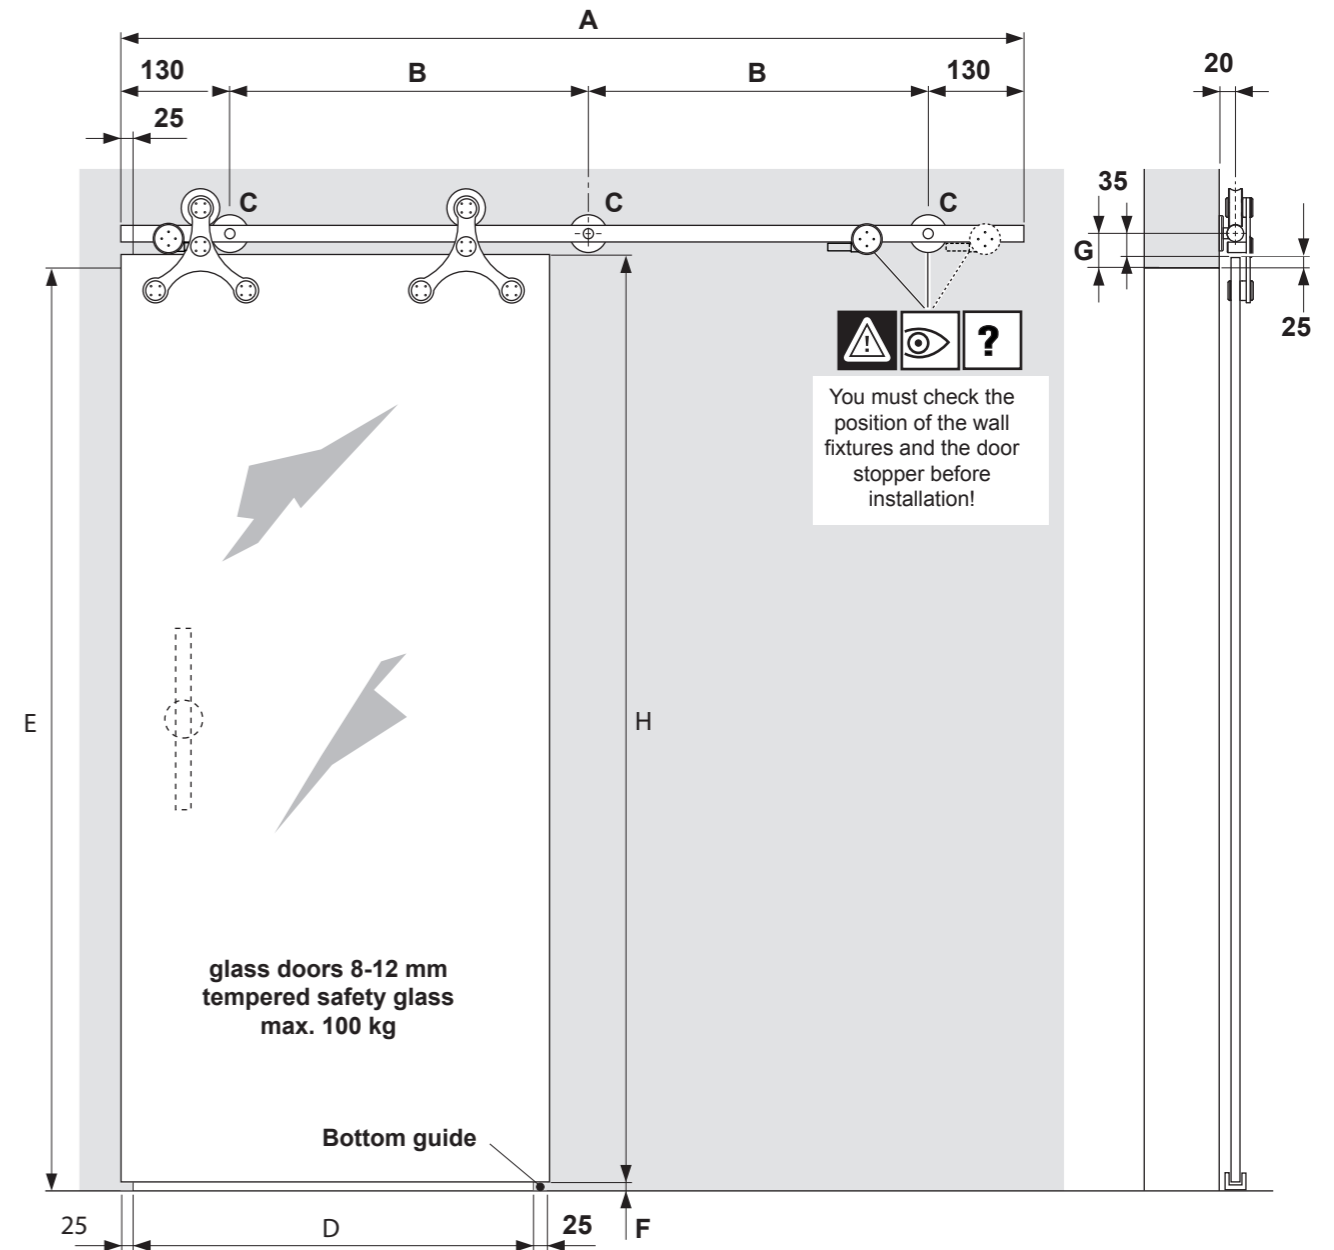

Installation instructions

Sliding door fittings Tritec

for glass doors (8-12 mm) with Soft-Tec Stopper

Complete-Set's

Set Artikel-No.	A mm	B mm	C each	D mm	E max. mm	F mm	G mm	H max. mm (H = E - F + 25)
110.00121	1800	770	3	750 - 900	2500	7 - 10	60	2518
110.00122	2100	613,3	4	910 - 1000	2500	7 - 10	60	2518
110.00123	2300	680	4	1010 - 1120	2500	7 - 10	60	2518
110.00124	2540	760	4	1130 - 1250	2500	7 - 10	60	2518

Right to make technical changes reserved - Dimensions in mm - Version 09.2015

© by ABP-Beyerle GmbH

ABP beyerle

Abb. 1

Abb. 2

Abb. 3

Abb. 4

Abb. 5