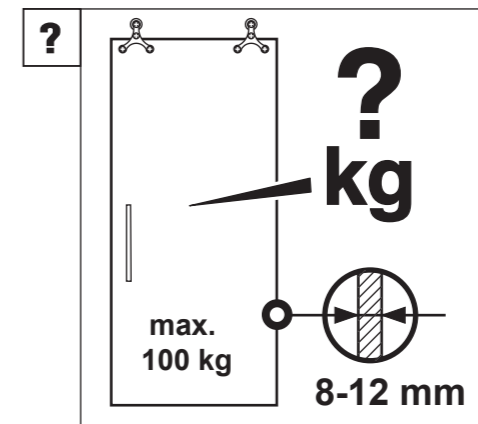

Installation instructions

Sliding door fittings Tritec

for glass doors (8-12 mm) with Soft-Tec Stopper

Complete-Set's

Set Artikel-No.	A mm	B mm	C each	D mm	E max. mm	F mm	G mm	H max. mm (H = E - F + 25)
110.00121	1800	770	3	750 - 900	2500	7 - 10	60	2518
110.00122	2100	613,3	4	910 - 1000	2500	7 - 10	60	2518
110.00123	2300	680	4	1010 - 1120	2500	7 - 10	60	2518
110.00124	2540	760	4	1130 - 1250	2500	7 - 10	60	2518

Right to make technical changes reserved - Dimensions in mm - Version 09.2015

© by ABP-Beyerle GmbH

ABP beyerle

Abb. 1

Abb. 2

Abb. 3

Abb. 4

Abb. 5